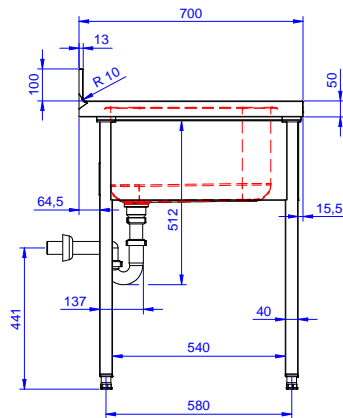

Hlavní informace

Vnější rozměry, Šířka	1400 mm
Vnější rozměry, Hloubka	700 mm
Vnější rozměry, Výška	1000 mm
Zadní zvýšený límec, výška	100 mm
Zadní zvýšený límec, hloubka	13 mm
Zadní zvýšený límec, radius	R=13
Počet dřezů	1
Rozměry dřezu	500x500xH320
Netto váha:	60 kg