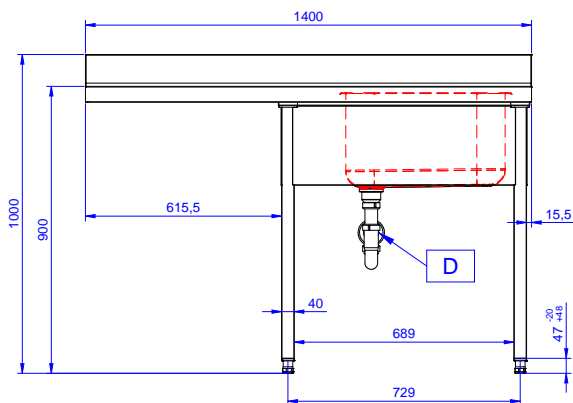

Zepředu

Boční