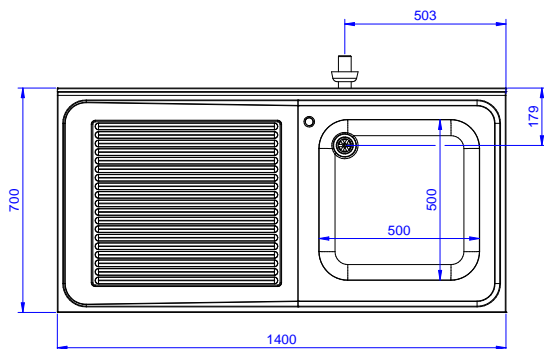

### Hlavní informace

<b>Vnější rozměry, Šířka</b>	1400 mm
<b>Vnější rozměry, Hloubka</b>	700 mm
<b>Vnější rozměry, Výška</b>	1000 mm
<b>Zadní zvýšený límec, výška</b>	100 mm
<b>Zadní zvýšený límec, hloubka</b>	13 mm
<b>Zadní zvýšený límec, radius</b>	R=13
<b>Počet dřezů</b>	1
<b>Rozměry dřezu</b>	500x500xH320
<b>Netto váha:</b>	60 kg